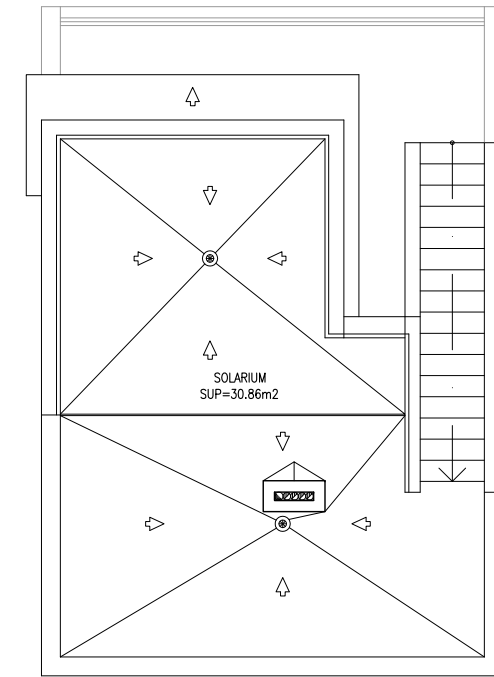

PLANTA BAJA

PLANTA PRIMERA

CUBIERTA

SUP. UTIL VIVIENDA	70.62 m ²
SUP. UTIL TERRAZAS DESCUBIERTAS (100%)	9.83 m ²
SUP. UTIL SOLARIUM (100%)	30.86 m ²

SUP. CONSTRUIDA PL. BAJA	49.95 m ²
SUP. CONSTRUIDA PL. PRIMERA	35.88 m ²
SUP. CONSTRUIDA TOTAL	85.83 m²