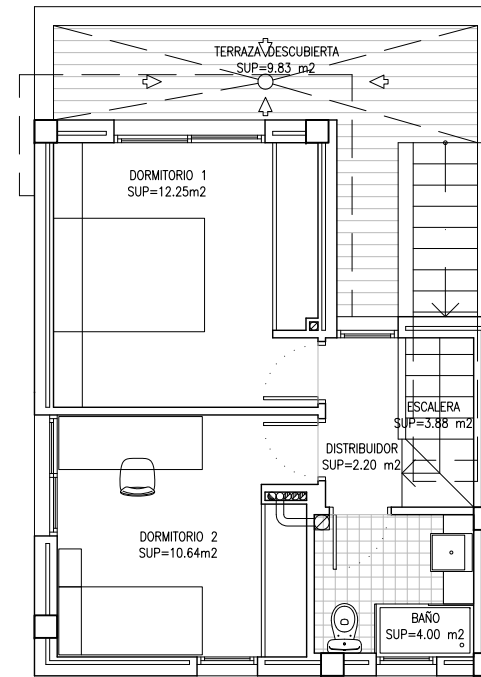

PLANTA BAJA

PLANTA PRIMERA

CUBIERTA

SUP. UTIL VIVIENDA	70.62 m ²
SUP. UTIL TERRAZAS DESCUBIERTAS (100%)	9.83 m ²
SUP. UTIL SOLARIUM (100%)	30.86 m ²

SUP. CONSTRUIDA PL. BAJA	49.95 m ²
SUP. CONSTRUIDA PL. PRIMERA	35.88 m ²
SUP. CONSTRUIDA TOTAL	85.83 m²